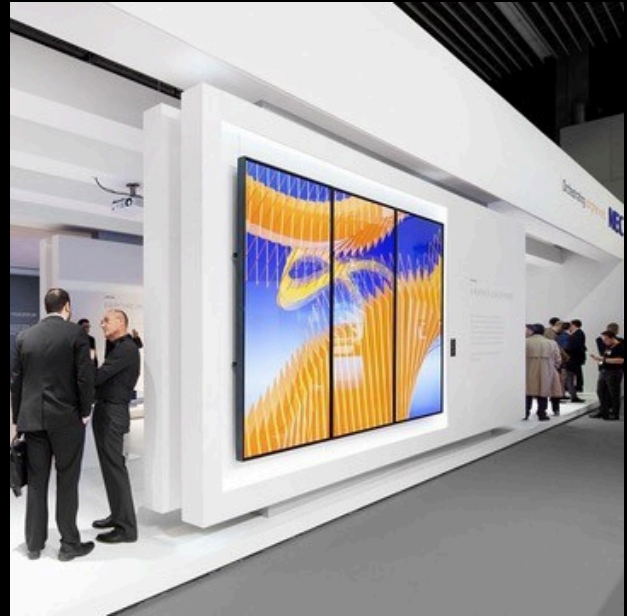

**IHREM ZUVERLÄSSIGEN PARTNER
FÜR VERANSTALTUNGSTECHNIK AUF DER
MESSE KASSEL.**

Touch Displays

State-of-the Art Equipment

LED-Wand; In- & Outdoor

Präzise Standbeschallung

Ob Messestand oder Messeparty - unsere ausgebildeten Experten sind dauerhaft für Sie vor Ort und bieten maßgeschneiderte Lösungen, die Ihre Messe unvergesslich machen.

LED-Wall - Displays - Beschallung - Beleuchtung - Rigging

messekassel@realution.io

info@realution.io

+49 5673 913660